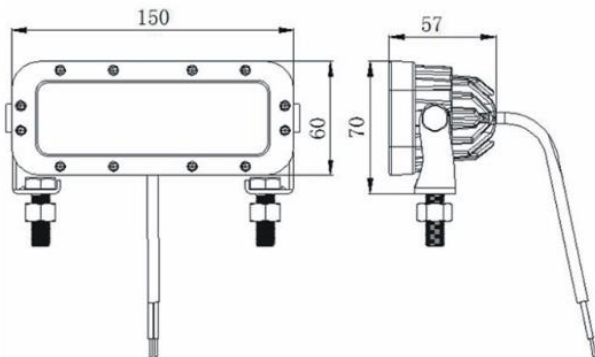

CURSOS Y CAPACITACIONES

Acreditación stps (dc-3), operación de montacargas

UNIDEMONT imparte el curso de capacitación teórico-práctico para la obtención de la acreditación DC3 avalada ante la STPS para operadores de montacargas.

Este curso de operación de montacargas, tiene como objetivo que los participantes desarrollen en su totalidad las habilidades necesarias para operar adecuadamente un montacargas implementando las normas de seguridad necesarias para operarlo de manera segura en distintos escenarios y condiciones de trabajo.

Curso "Localización de averías en montacargas y controladores electrónicos"

Este curso va dirigido primeramente a ingenieros y técnicos especializados en montacargas.

Principales puntos a estudiar:

- -Los principios para mantenimientos preventivos.
- -Mantenimiento a baterías ácido/plomo preventivo y correctivo.
- -Mantenimiento a motores corriente directa y alterna.
- -Mantenimiento a controladores electrónicos y partes electrónicas del montacargas.
- -Diagnostico y programación por computadora.

Curso técnico de montacargas eléctricos y combustión interna.

Este curso está enfocado a técnicos con o sin experiencia en la reparación de montacargas eléctricos y de combustión interna. El curso se enfoca en la capacitación en mantenimiento correctivo y predictivo, procedimientos de reparación segura planeación y cronogramas de mantenimiento.